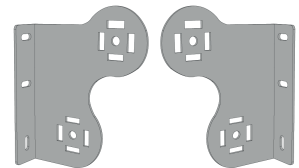

Bracket

CLAVE	DESCRIPCIÓN
CO-BRA-01910	BRACKET DIA Y NOCHE UNIVERSAL (1-BLANCO)
CO-BRA-00616	BRACKET INSTALACION FASCIA PREMIUM (35-N/A)
CO-BRA-00617	BRACKET INSTALACION FASCIA SHEER (35-N/A)