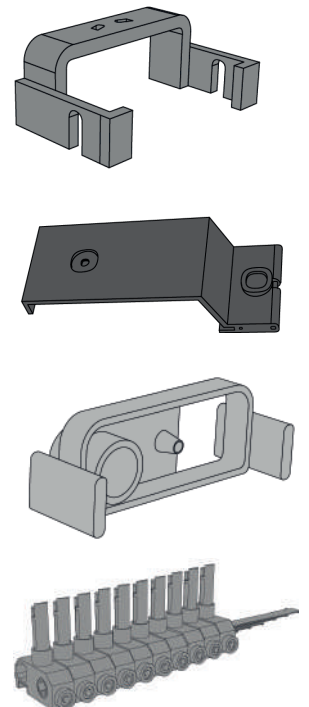

Bracket

Componentes

| CLAVE | DESCRIPCIÓN |
|--------------|--|
| CO-BRA-01875 | BRACKET INSTALACION METALICO P/ RIEL 3/8 PULG. (35-N/A) |
| CO-BRA-00552 | BRACKET INSTALACION P/ RIEL 4 Y 5 VIAS (GRANDE) (1-BLANCO) |
| CO-BRA-00145 | BRACKET INSTALACION P/S BAMBU (35-N/A) |
| CO-BRA-00618 | BRACKET INTERIOR FASCIA PREMIUM (35-N/A) |
| CO-BRA-01692 | BRACKET INTERMEDIO FASCIA PREMIUM (35-N/A) |
| CO-BRA-00963 | BRACKET INTERMEDIO P/ MECANISMO HD (35-N/A) |
| CO-BRA-00642 | BRACKET L DE INSTALACION (35-N/A) |
| CO-BRA-01434 | BRACKET L DE INSTALACION 15 CM (35-N/A) |

Campana

| CLAVE | DESCRIPCIÓN |
|--------------|-------------------------------------|
| CO-CAM-00125 | CAMPANA PLASTICA P/ ROMANA (35-N/A) |

Cadena

Componentes

| CLAVE | DESCRIPCIÓN |
|--|--|
| CO-CAD-00003 | CADENA NIQUELADA NO. 10 (35-N/A) |
| CO-CAD-00004 | CADENA NIQUELADA NO. 3 (35-N/A) |
| CO-CAD-00060 CO-CAD-00062 CO-CAD-00063 CO-CAD-00058 CO-CAD-01928 | CADENA PLASTICA NO. 10 . (1-BLANCO) CADENA PLASTICA NO. 10 . (11-CHOCOLATE) CADENA PLASTICA NO. 10 . (16-GRIS) CADENA PLASTICA NO. 10 . (3-MARFIL) CADENA PLASTICA NO. 10 . (33-NEGRO) |

Carro

| CLAVE | DESCRIPCIÓN |
|--------------|---|
| CO-CAR-00008 | CARRO 3.5 PULG. GUIA DE ARRASTRE (35-N/A) |
| CO-CAR-00555 | CARRO ARRASTRE P/ 3 Y 4 VIAS C/ TORNILLO (1-BLANCO) |
| CO-CAR-00007 | CARRO DUMMY P/ VERTICAL (35-N/A) |
| CO-CAR-00005 | CARRO PPV 3.5 PULG. DER. (NAL) (35-N/A) |

Conector

Componentes

| CLAVE | DESCRIPCIÓN |
|--------------|--|
| CO-CON-00011 | CONECTOR CADENA NIQUELADA NO. 10 (35-N/A) |
| CO-CON-00556 | CONECTOR DE CORDON P/ 3, 4 Y 5 VIAS C/TORNILLO (1-BLANCO) |