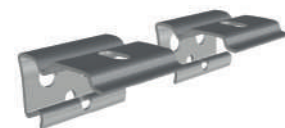

Bracket

| CLAVE | DESCRIPCIÓN |
|--------------|---|
| CO-BRA-01910 | BRACKET DIA Y NOCHE UNIVERSAL (1-BLANCO) |
| CO-BRA-00616 | BRACKET INSTALACION FASCIA PREMIUM (35-N/A) |
| CO-BRA-00617 | BRACKET INSTALACION FASCIA SHEER (35-N/A) |

Bracket

Componentes

| CLAVE | DESCRIPCIÓN |
|--------------|--|
| CO-BRA-01875 | BRACKET INSTALACION METALICO P/ RIEL 3/8 PULG. (35-N/A) |
| CO-BRA-00552 | BRACKET INSTALACION P/ RIEL 4 Y 5 VIAS (GRANDE) (1-BLANCO) |
| CO-BRA-00145 | BRACKET INSTALACION P/S BAMBU (35-N/A) |
| CO-BRA-00618 | BRACKET INTERIOR FASCIA PREMIUM (35-N/A) |
| CO-BRA-01692 | BRACKET INTERMEDIO FASCIA PREMIUM (35-N/A) |
| CO-BRA-00963 | BRACKET INTERMEDIO P/ MECANISMO HD (35-N/A) |
| CO-BRA-00642 | BRACKET L DE INSTALACION (35-N/A) |
| CO-BRA-01434 | BRACKET L DE INSTALACION 15 CM (35-N/A) |

Campana

| CLAVE | DESCRIPCIÓN |
|--------------|-------------------------------------|
| CO-CAM-00125 | CAMPANA PLASTICA P/ ROMANA (35-N/A) |

Cadena

Componentes

| CLAVE | DESCRIPCIÓN |
|--|--|
| CO-CAD-00003 | CADENA NIQUELADA NO. 10 (35-N/A) |
| CO-CAD-00004 | CADENA NIQUELADA NO. 3 (35-N/A) |
| CO-CAD-00060 CO-CAD-00062 CO-CAD-00063 CO-CAD-00058 CO-CAD-01928 | CADENA PLASTICA NO. 10 . (1-BLANCO) CADENA PLASTICA NO. 10 . (11-CHOCOLATE) CADENA PLASTICA NO. 10 . (16-GRIS) CADENA PLASTICA NO. 10 . (3-MARFIL) CADENA PLASTICA NO. 10 . (33-NEGRO) |